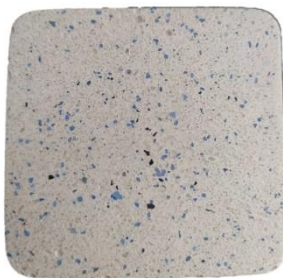

Presentación:

- Saco de 36.5 kilos

GULFSTREAM BLUE