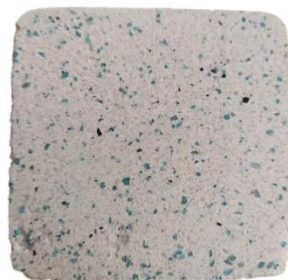

BIMINI TEAL

CORPORACION SYR PERU S.A.C.

+51 997 620 946

CALLE 7 580 C.C. LA RINCONADA, LA MOLINA 15026